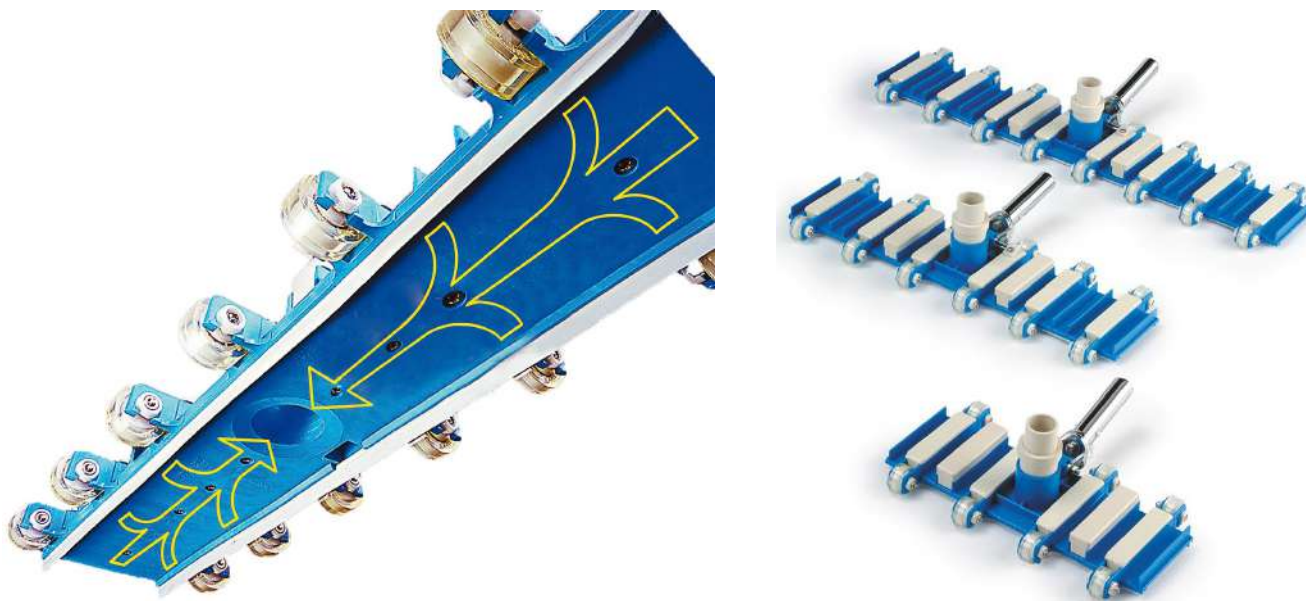

Limpiafondos profesionales ProVac©

- Limpiafondos para servicios de mantenimiento profesionales.
- Permite limpiar la piscina en mitad de tiempo gracias a que sus dos pantallas laterales crean una cámara que incrementa la velocidad de succión y aspiración por igual en toda la amplitud del carro.
- Mango de acero inoxidable con conexión a pértiga con clip y con una rótula pivotante que permite girar el Provac© en cualquier momento y sin mayor esfuerzo.
- Ruedas de poliuretano con cojinetes que facilitan el desplazamiento del carro por el fondo de la piscina sin necesidad de realizar grandes esfuerzos.

MATERIAL DE LIMPIEZA

Limpiafondos flexible c/cepillos laterales

Flexible vac head w/side brush for inground pools

| Ref. /Code | Uds./caja |
|------------|-----------|
| WYN053 | 12 |

Limpia fondos aluminio (35 cm) con mango de clip