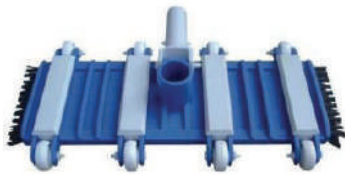

MATERIAL DE LIMPIEZA

Limpiafondos flexible c/cepillos laterales

Flexible vac head w/side brush for inground pools

Ref. /Code	Uds./caja
WYN053	12