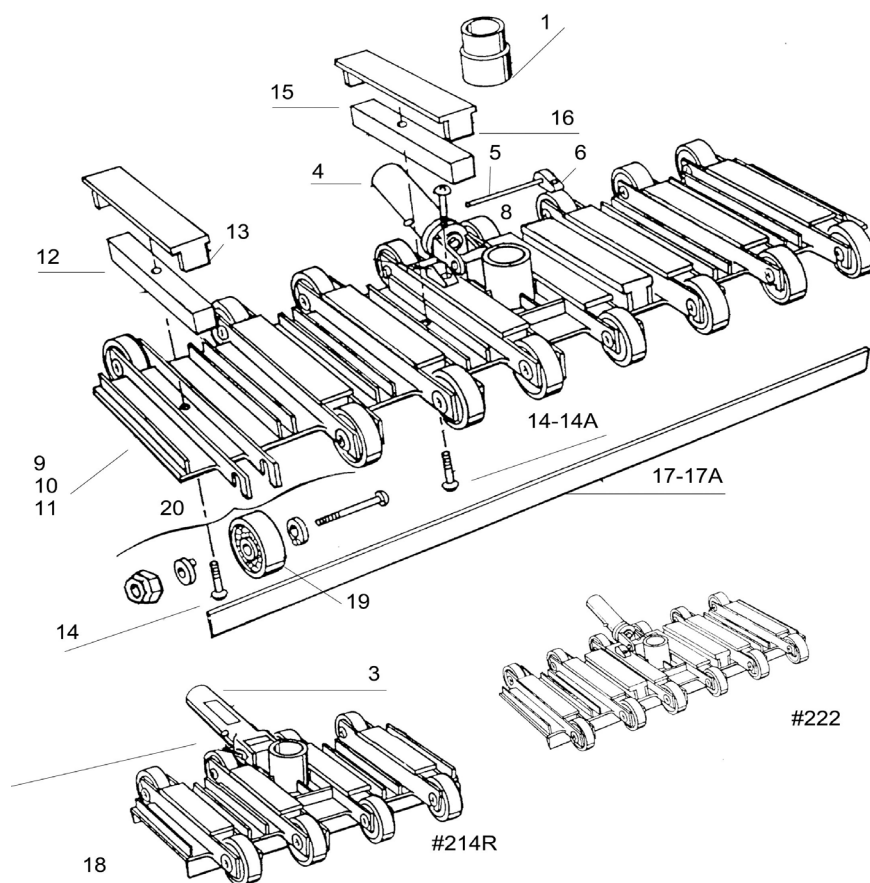

Limpiafondos profesionales ProVac©

- Limpiafondos para servicios de mantenimiento profesionales.
- Permite limpiar la piscina en mitad de tiempo gracias a que sus dos pantallas laterales crean una cámara que incrementa la velocidad de succión y aspiración por igual en toda la amplitud del carro.
- Mango de acero inoxidable con conexión a pértiga con clip y con una rótula pivotante que permite girar el Provac© en cualquier momento y sin mayor esfuerzo.
- Ruedas de poliuretano con cojinetes que facilitan el desplazamiento del carro por el fondo de la piscina sin necesidad de realizar grandes esfuerzos.

Recambios

| Referencia | Descripción | Pieza |
|-----------------|---------------------------------------------------|-------|
| REPROVAC 100741 | Adaptador manguera | 1 |
| REPROVAC 100742 | Pasador y tuerca acero inoxidable | 2 |
| REPROVAC 100714 | Mango con clip Provac (214R, 222R) | 3 |
| REPROVAC 100743 | Mango metal carro Provac (214, 222, 229) | 4 |
| REPROVAC 100744 | Pasador acero inox. Del mango 152 (222, 229) | 5 |
| REPROVAC 100745 | Soporte izquierdo del pasador | 6 |
| REPROVAC 100746 | Soporte derecho del pasador | 7 |
| REPROVAC 100747 | Tornillo soporte pasador | 8 |
| REPROVAC 100748 | Plomo | 12 |
| REPROVAC 100749 | Cobertor plomo | 13 |
| REPROVAC 100750 | Tornillo sujeción 5/8" | 14 |
| REPROVAC 100751 | Tornillo sujeción 3/4" | 14A |
| REPROVAC 100752 | Plomo ancho | 15 |
| REPROVAC 100753 | Cobertor plomo ancho | 16 |
| REPROVAC 100754 | Pantalla blanca, longitud de 1,5 m | 17 |
| REPROVAC 100755 | Pantalla azul, longitud de 1,5 m | 17A |
| REPROVAC 100718 | Rueda plástico fuerte, blíster 4 un. (214R, 222R) | 18 |
| REPROVAC 100756 | Rueda poliuretano con rodamiento | 19 |
| REPROVAC 100758 | Conjunto para ruedas | 20 |
| REPROVAC 100759 | Conjunto para ruedas (214, 222, 229) | 20A |
| REPROVAC 100738 | Clip para mangos | - |